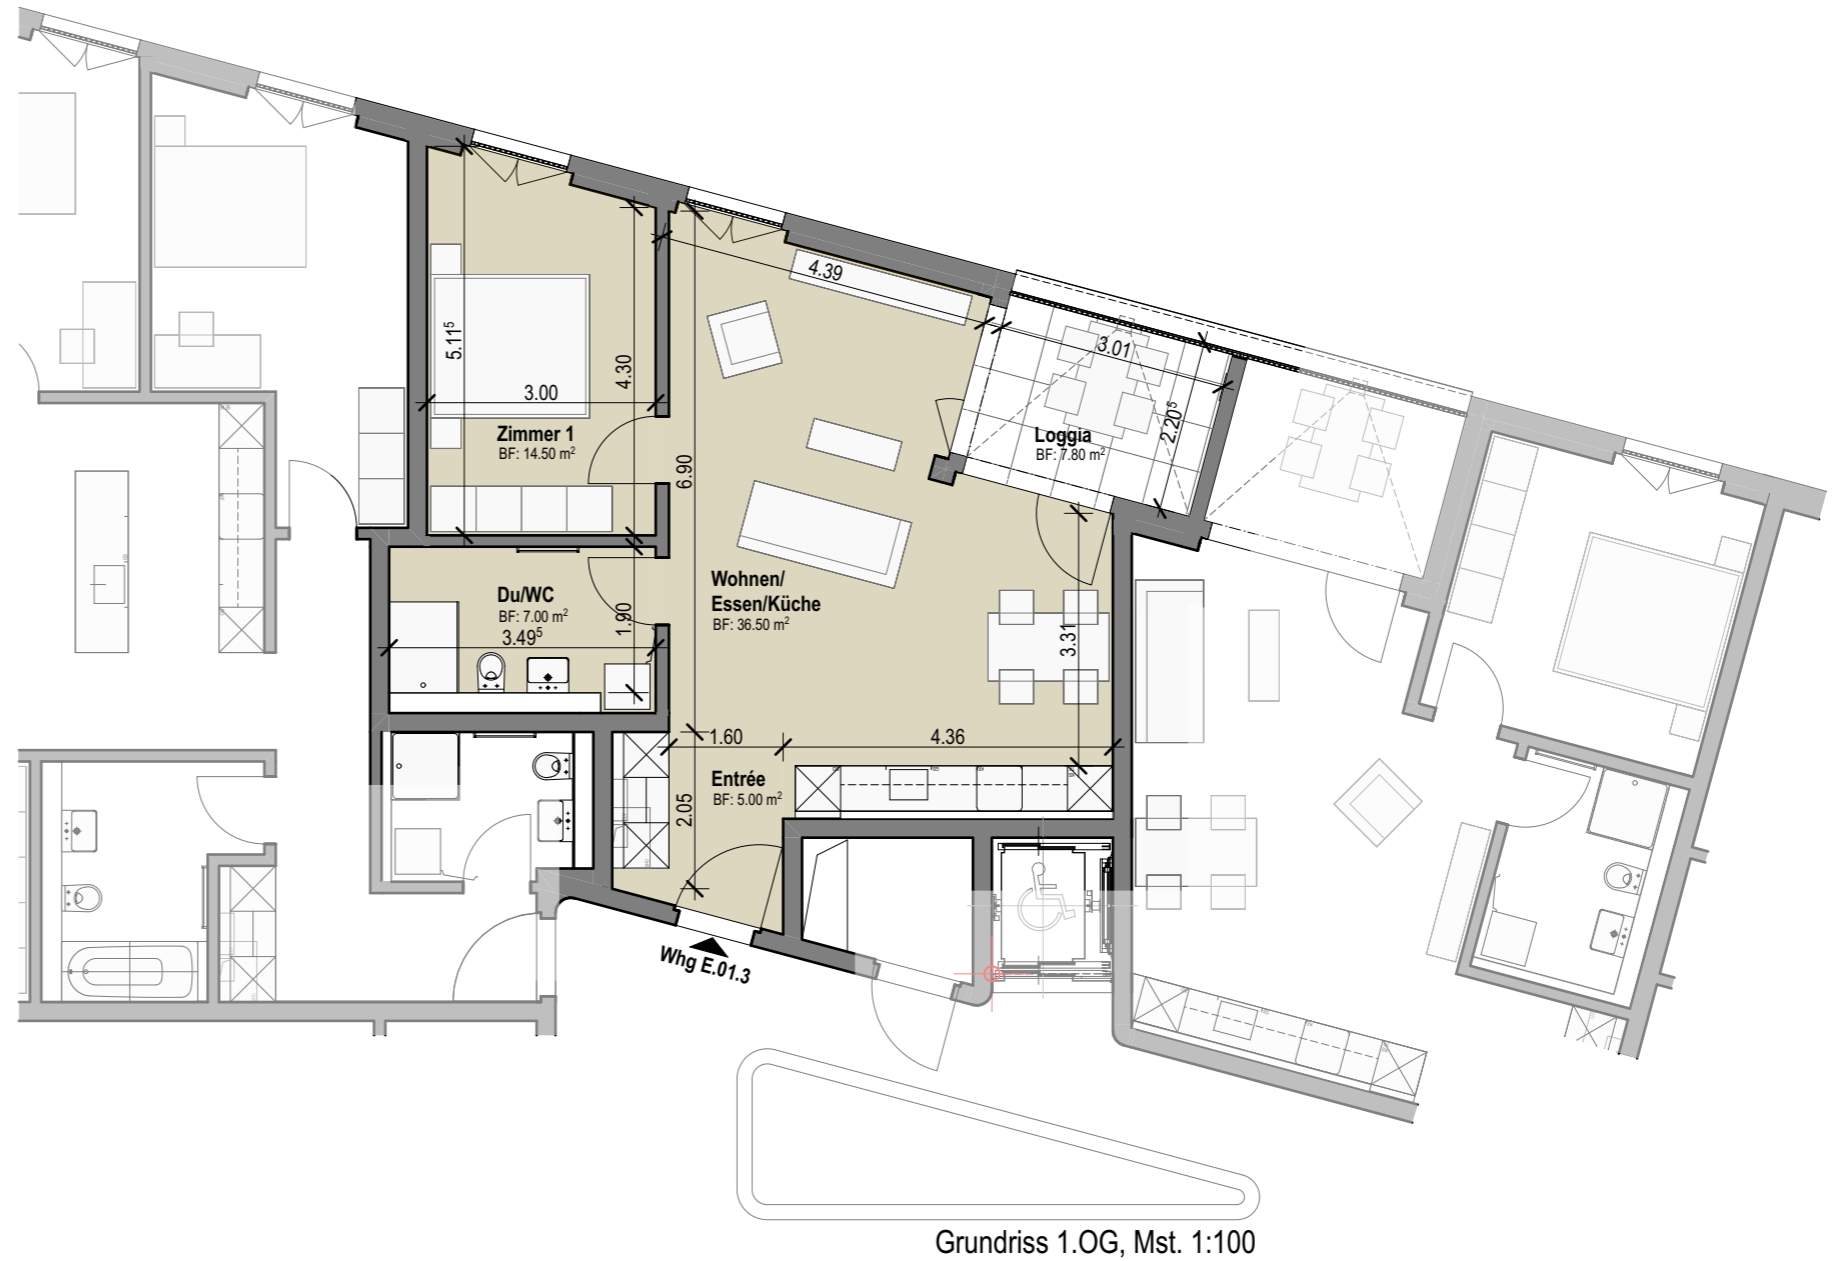

Anzahl Zimmer	2.5
Bruttowohnfläche	65.00 m ²
Hauptnutzfläche	63.00 m ²
Aussenbereich	7.80 m ²
Keller	4.70 m ²

Neubau MFH
 Signalstrasse 21
 9400 Rorschach

Wohnung E.01.3, 1.OG, Mst. 1:100

Anzahl Zimmer	2.5
Bruttowohnfläche	65.00 m ²
Hauptnutzfläche	63.00 m ²
Aussenbereich	7.80 m ²
Keller	4.70 m ²

Neubau MFH
Signalstrasse 21
9400 Rorschach

Abstellraum E.01.3, -2.UG, Mst. 1:100