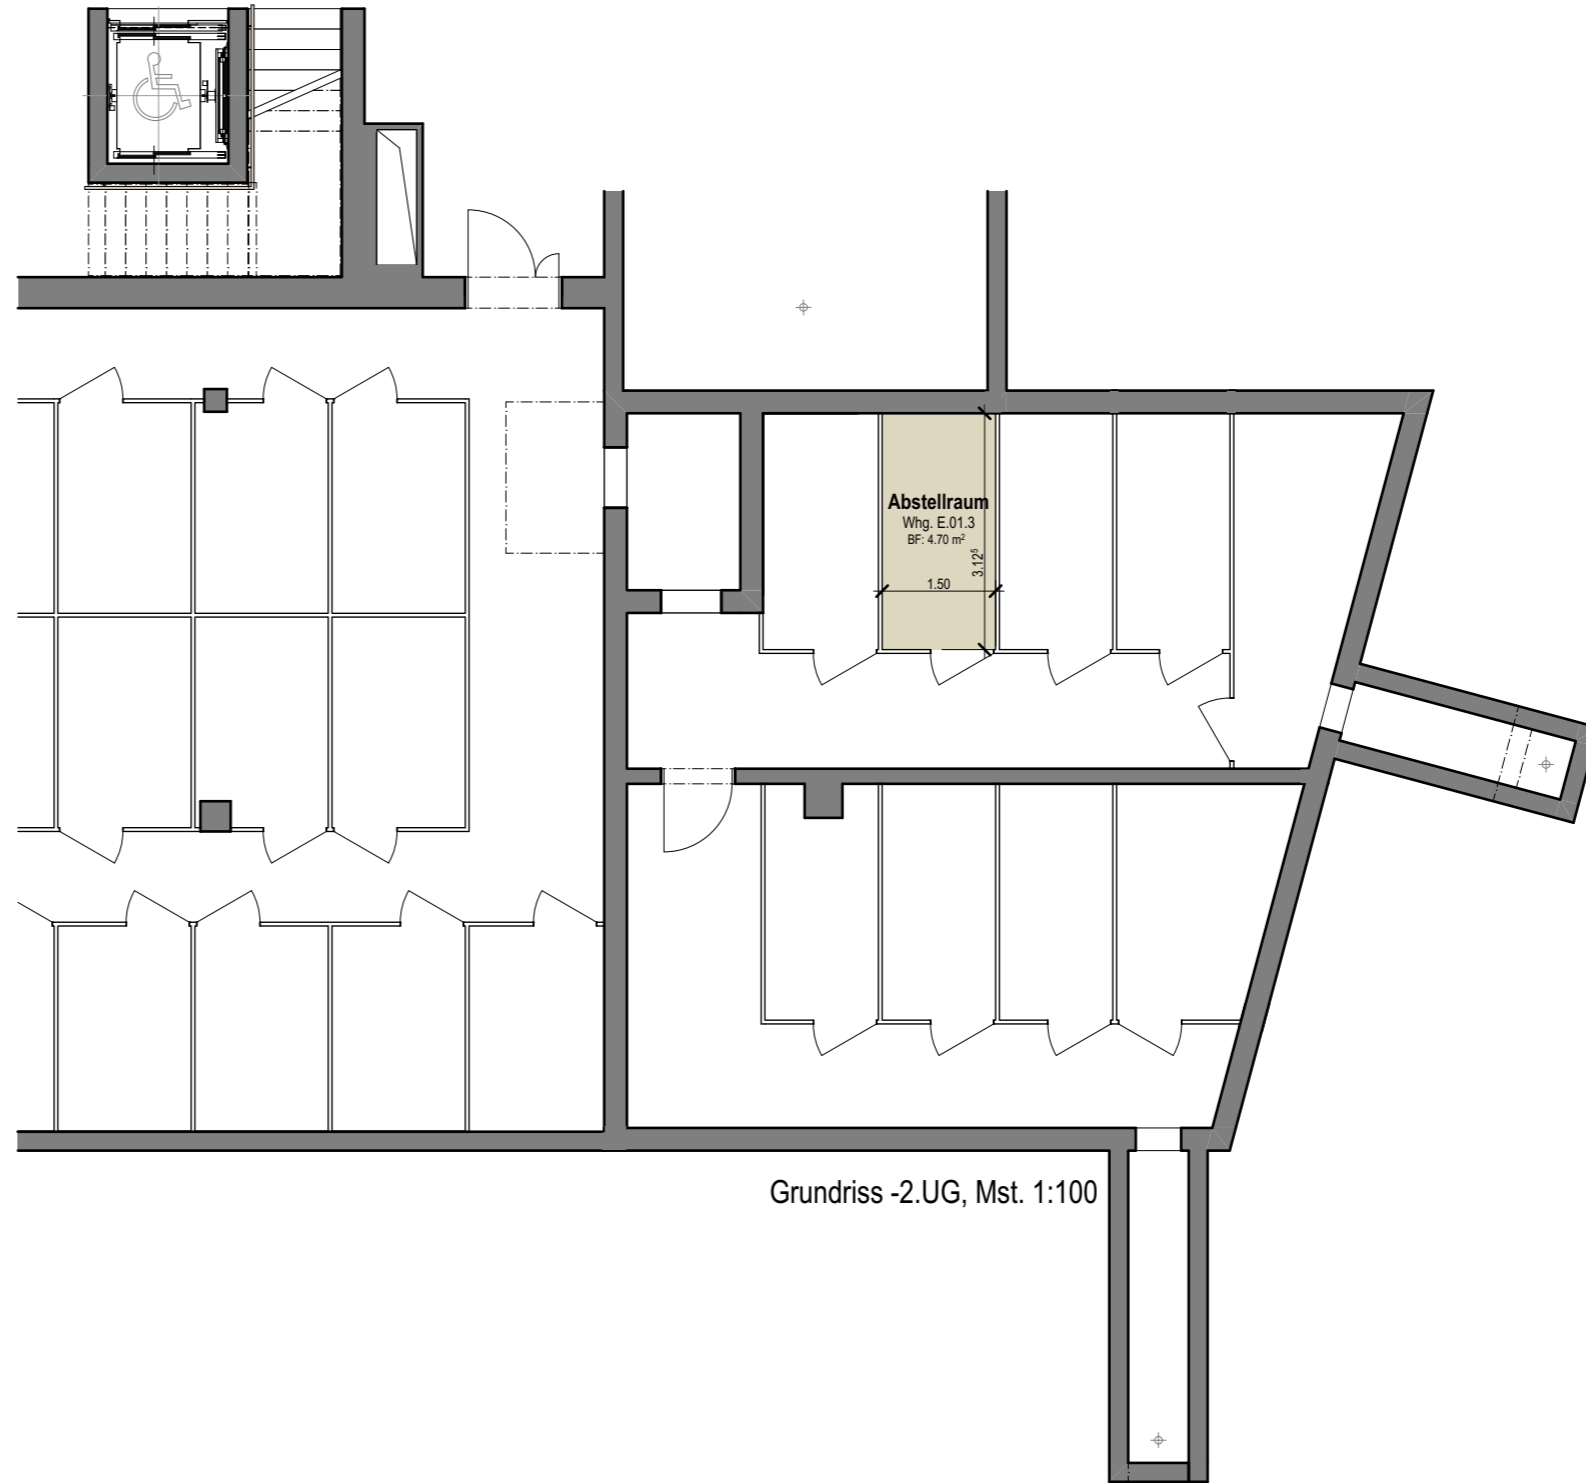

Anzahl Zimmer	2.5
Bruttowohnfläche	65.00 m ²
Hauptnutzfläche	63.00 m ²
Aussenbereich	7.80 m ²
Keller	4.70 m ²

Neubau MFH
 Signalstrasse 21
 9400 Rorschach

Wohnung E.01.3, 1.OG, Mst. 1:100

Anzahl Zimmer	2.5
Bruttowohnfläche	65.00 m ²
Hauptnutzfläche	63.00 m ²
Aussenbereich	7.80 m ²
Keller	4.70 m ²